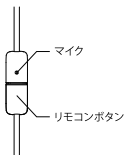

イヤークーピスの交換について

ご購入時にはMサイズのイヤークーピスが取り付けてあります。耳にフィットしない場合は同梱のLサイズ、SサイズまたはXSサイズと交換してください。

- ●イヤークーピスは所定の位置までしっかりと取り付けてください。しっかりと取り付けられていない場合、ヘッドホン着脱時にイヤークーピスが外れ、耳に残る可能性があります。
- ●イヤークーピスが汚れた場合は、ヘッドホン本体から取り外してから薄めた中性洗剤で手洗いしてください。お手入れの後は水分をふき取り、完全に乾いてからご使用ください。
- ●イヤークーピスは消耗品です。長期の使用・保管により劣化する場合があります。

製品仕様

【ヘッドフォン部】	●HP-NHA11	●HP-NHA21
型式	ダイナミック型	ダイナミック型
ドライバー	Φ13.0mm	Φ13.0mm
出力音圧レベル	102±3dB (@1kHz/100mV input)	103±3dB (@1kHz/100mV input)
再生周波数帯域	5Hz~40,000Hz	5Hz~40,000Hz
最大入力	5mW	5mW
インピーダンス	25Ω±15%	17Ω±15%
プラグ	Φ3.5mm 金メッキステレオ4極ミニプラグ	Φ3.5mm 金メッキステレオ4極ミニプラグ
ケーブル長さ	約120cm(Y型)タイプ	約120cm(Y型)タイプ
【マイク部】		
周波数特性	100Hz~10,000Hz	100Hz~10,000Hz
指向特性	全指向性	全指向性
感度	-43dB±4dB/mw	-43dB±4dB/mw

リモコンを使う

リモコンボタンの操作

▶/||	再生/一時停止(Play/Pause)	1回押す
▶▶	曲送り (Next)	2回押す
◀◀	曲戻し (Prev)	3回押す
	着信 / 終話	1回押す
	Siriの起動 (iOS使用時)	1回目長く押す

iOS使用時のみ、リモコンボタンを2回目長く押すことで早送り、3回目長く押すことで巻き戻し機能をご使用いただけます。

一部リモコン及び、マイク機能に対応していないスマートフォンがございます。
対応機種については、弊社ホームページ【<http://www.radius.co.jp>】でご確認ください。

●一般に、記載されている製品名、会社名は各社の登録商標または商標です。●本書の文中では™、®、および©マークを表示していません。●本書で使用されているイラストは、説明のための便宜上、厳密ではないことがあります。●本書の著作権はラディアス株式会社に属します。当社に許可なく本書の一部、もしくは全部を複写、複製、改変、もしくは転載することを禁じます。●本書に記載されている内容に従うことにより生じる結果について、弊社はいかなる責任も負いません。●本書の内容に不明な点、誤り、もしくは記載もれなどがある場合は、本製品をご購入いただいた販売店、もしくは当社サポートセンターまでお問い合わせください。●本書の内容は改良のため予告なく変更することがあります。●本製品の仕様、および外観は改良のため予告なく変更することがあります。