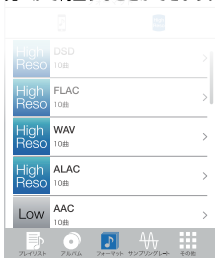

iPhone、Androidスマートフォン標準の ミュージックアプリでは、 ハイレゾ音源を100%活かさせません。

iPhone標準のミュージックアプリには、最大で16bit/48kHzまでの音源しか取り込めないため、ハイレゾ音源を再生することができません。また、Androidスマートフォン標準のミュージックアプリでは、ハイレゾ音源を再生することもできて、ハイレゾ再生に特化した機能が備わっておらず、ハイレゾを十分に楽しむことができません。

ハイレゾを100%楽しむには
「ハイレゾ対応アプリ」が必須
(NePLAYER)

ハイレゾ音源を簡単管理 iOS Android

従来のミュージックアプリは、ハイレゾ音源と通常の音源がひとくくりに表示され、どれがハイレゾ音源か区別が難しい状態でした。NePLAYERは、フォーマット、サンプリングレート順に並びかえたり、ハイレゾ音源を素早く見つけて再生することができます。

AirDropで簡単保存

iOS

AirDrop接続に対応しているMacからiOS端末へワイヤレスで音源データを保存することができます。iTunesを立ち上げることなく、ワイヤレスでMacと接続しているiPhone、iPod、iPadにファイルをドラッグ&ドロップするだけで曲を保存できます。