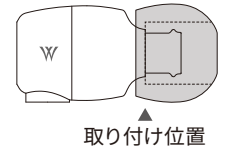

イヤープースを取り付ける

本製品には表面質感の異なる2種類のディーブマウントイヤープースが付属しています。お好みの質感、サイズのイヤープースを取り付けてご使用ください。(黒:マット質感/クリア:ポリッシュ質感)

- イヤープースは所定の位置までしっかりと取り付けてください。しっかりと取り付けられていない場合、イヤホンの着脱時にイヤープースが外れ、耳に残る可能性があります。
- イヤープースが汚れた場合は、イヤホン本体から取り外してから薄めた中性洗剤で手洗いしてください。お手入れの後は水分をふき取り、完全に乾いてからご使用ください。
- イヤープースは消耗品です。長期の使用・保管により劣化する場合があります。

ケーブルを取り付ける

ケーブルの取りつけかた

本体とケーブルのL(左側)、R(右側)表示が同じであることを確認し、カチッと音がするまでまっすぐに差し込んでください。

イヤホンのL/Rは筐体の底面に表示されています。

ケーブルのL/RはMMCXコネクタケースの溝に表示されています。

ケーブルのはずしかた

できるだけ接続部分の近くをつかみ、まっすぐ引き抜いてください。

ケーブルをはずすとき、斜めに引っ張らないでください。破損の原因となります。