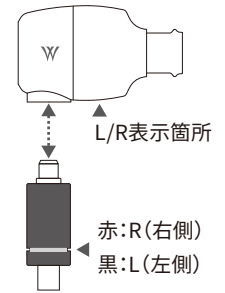

イヤープースを取り付ける

本製品には表面質感の異なる2種類のディーブマウントイヤープースが付属しています。お好みの質感、サイズのイヤープースを取り付けてご使用ください。(黒:マット質感/クリア:ポリッシュ質感)

- イヤープースは所定の位置までしっかりと取り付けてください。しっかりと取り付けられていない場合、イヤホンの着脱時にイヤープースが外れ、耳に残る可能性があります。
- イヤープースが汚れた場合は、イヤホン本体から取り外してから薄めた中性洗剤で手洗いしてください。お手入れの後は水分をふき取り、完全に乾いてからご使用ください。
- イヤープースは消耗品です。長期の使用・保管により劣化する場合があります。

ケーブルを取り付ける

ケーブルの取りつけかた

本体とケーブルのL(左側)、R(右側)表示が同じであることを確認し、カチッと音がするまでまっすぐに差し込んでください。

イヤホンのL/Rは筐体の底面に表示されています。

ケーブルのL/RはMMCXコネクタケースの溝に表示されています。

ケーブルのはずしかた

できるだけ接続部分の近くをつかみ、まっすぐ引き抜いてください。

ケーブルをはずすとき、斜めに引っ張らないでください。破損の原因となります。