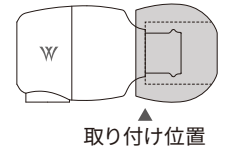

ケーブルを取り付ける

ケーブルの取りつけかた

本体とケーブルのL(左側)、R(右側)表示が同じであることを確認し、カチッと音がするまでまっすぐに差し込んでください。

イヤホンのL/Rは筐体の底面に表示されています。

ケーブルのL/RはMMCXコネクタケースの溝に表示されています。

ケーブルのはずしかた

できるだけ接続部分の近くをつかみ、まっすぐ引き抜いてください。

ケーブルをはずすとき、斜めに引っ張らないでください。破損の原因となります。