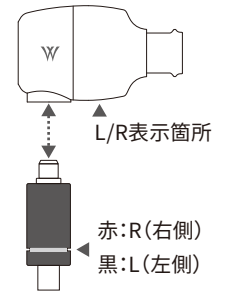

イヤピースを取り付ける

本製品には表面質感の異なる2種類のディーブマウントイヤピースが付属しています。お好みの質感、サイズのイヤピースを取り付けてご使用ください。(黒:マット質感/クリア:ポリッシュ質感)

- イヤピースは所定の位置までしっかりと取り付けてください。しっかりと取り付けられていない場合、イヤホンの着脱時にイヤピースが外れ、耳に残る可能性があります。
- イヤピースが汚れた場合は、イヤホン本体から取り外してから薄めた中性洗剤で手洗いしてください。お手入れの後は水分をふき取り、完全に乾いてからご使用ください。
- イヤピースは消耗品です。長期の使用・保管により劣化する場合があります。

ケーブルを取り付ける

ケーブルの取りつけかた

本体とケーブルのL(左側)、R(右側)表示が同じであることを確認し、カチッと音がするまでまっすぐに差し込んでください。

イヤホンのL/Rは筐体の底面に表示されています。

ケーブルのL/RはMMCXコネクタケースの溝に表示されています。

ケーブルのはずしかた

できるだけ接続部分の近くをつかみ、まっすぐ引き抜いてください。

ケーブルをはずすとき、斜めに引っ張らないでください。破損の原因となります。