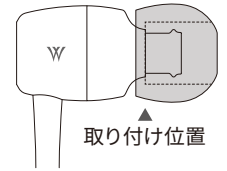

イヤピースを取り付ける

本製品には表面質感の異なる2種類のディープマウントイヤピースが付属しています。お好みの質感、サイズのイヤピースを取り付けてご使用ください。(黒:マット質感/クリア:ポリッシュ質感)

- イヤピースは所定の位置までしっかりと取り付けてください。しっかりと取り付けられていない場合、イヤホンの着脱時にイヤピースが外れ、耳に残る可能性があります。
- イヤピースが汚れた場合は、イヤホン本体から取り外してから薄めた中性洗剤で手洗いしてください。お手入れの後は水分をふき取り、完全に乾いてからご使用ください。
- イヤピースは消耗品です。長期の使用・保管により劣化する場合があります。