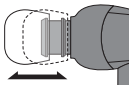

## 可调节的端口

本产品可以允许两个耳塞固定位置，可影响您的音量。

另外，因耳塞更能贴附于自己的耳朵，可减轻耳朵的压力，非常适合长期使用，例如上班或上学。