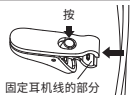

关于耳机线固定夹的使用

1. 1 将固定耳机线的部分按开后夹在耳机线上固定。

1. 2 为了使用方便，可连同衣袋一起来夹住使用。

产品规格

●HP-NX20

形式	动态型
驱动单体	φ9.8mm
输出音压	107dB±3dB
频响范围	10Hz~45,000Hz
最大输入	100mW
阻抗	16Ω
插头	φ3.5mm 镀金立体声插头
线长	约120cm (Y型)
重量	约14g (含耳机线)

- ●通常所记载的产品名、公司名等名称，是属于该公司所拥有的商标或注册商标。
- ●本册记载中不特别标注™、®等标志。
- ●本文中使用的插图，都是供说明方便使用，也许与实物有所差异。
- ●日本radus公司拥有本说明书所有权。未经本公司许可，任何人不得抄袭、复制、修改或转载本说明书。
- ●根据本说明书记载内容所产生的任何后果，本公司概不负责。
- ●若发现本册内容有疑问、错误、漏记等事项，请至经销商或本公司售后服务部咨询。
- ●本册内容有任何改良变更，恕不另行通知。
- ●本公司产品若有功能或外观改良，恕不另行通知。