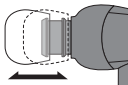

## アジャスタブルポート

イヤークラスの装着位置を2段階で調節でき、音の調整ができます。また、自分の耳にしっかりとフィットさせることで耳へのストレスが少なく、通勤や通学などの長時間使用にも最適です。