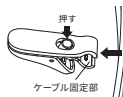

クリップの使用について

1. 1 ケーブル固定部を押し開いて、クリップにケーブルを取り付けてください。
2. 2 衣服などにクリップをはさんで、ご使用ください。

製品仕様

●HP-NX20

型式	ダイナミック型
ドライバー	φ9.8mm
出力音圧レベル	107dB±3dB
再生周波数帯域	10Hz~45,000Hz
最大入力	100mW
インピーダンス	16Ω
プラグ	φ3.5mm 金メッキステレオミニプラグ
ケーブル長さ	約120cm(Y型)
	約14g(ケーブル含む)

●一般に、記載されている製品名、会社名は各社の登録商標または商標です。●本書の文中では「●」および「■」マークを表示していません。●本書で使用されているイラストは、説明のための便宜上、厳密ではないことがあります。●本書の著作権はラヂウス株式会社に属します。弊社に許可なく本書の一部、もしくは全部を複製、複製、改変、もしくは転載することを禁じます。●本書に記載されている内容に間違いなく生じる結果について、弊社はいかなる責任も負いません。●本書の内容に不明な点、誤り、もしくは記載もれなどがある場合は、本製品をご購入いただいた販売店、もしくは弊社サポートセンターまでお問い合わせください。●本書の内容は改良のため予告なく変更することがあります。●本製品の仕様、および外観は改良のため予告なく変更することがあります。