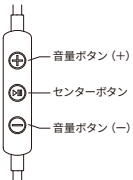

取扱説明書

Hi-Res Wired Earphones

HP-NX10

付属品：イヤークーピース(XS、S、M、L)×各1セット
取扱説明書/保証書(本書)×1

このたびは弊社製品をお買い求めいただき、まことにありがとうございます。本書には、使用方法や、取り扱い上の注意などが記載されております。製品を使用する前に必ず本書をよくお読みください。本書はいつでも参照できるように保管しておいてください。

安全にご使用いただくために

本製品を安全にご使用いただくために、ここに記載されている警告・注意事項を必ずお読みになり内容をよく理解された上でご使用ください。ここに記載の警告・注意事項を守らない場合、お客様や第三者の方々への危害(負傷・障害・死亡)、財産への損害(故障・破損・破壊・損失)を与えたり、その原因となる可能性があります。本来の用途以外、本書に記載以外の方法での使用は絶対に行わないでください。

リモコンを使う

センターボタンの操作

▶/|| 再生/一時停止	1回押す
▶▶ 曲送り	2回押す
◀◀ 曲戻し	3回押す
Siri / 音声アシスタントの起動	長押し
受話	着信時に1回押す
終話	通話時に1回押す
着信拒否	着信時に長押し

※接続先機器によって一部機能がご利用いただけない場合があります。

アジャスタブルポート

イヤークーピースの装着位置を2段階で調節でき、音の調整ができます。また、自分の耳にしっかりとフィットさせることで耳へのストレスが少なく、通勤や通学などの長時間使用にも最適です。

イヤークーピースの交換について

ご購入時にはMサイズのイヤークーピースが取り付けられております。耳にフィットしない場合は同梱のLサイズ、SサイズまたはXSサイズと交換してください。

- ●イヤークーピースは所定の位置までしっかりと取り付けてください。しっかりと取り付けられていない場合、イヤホン着脱時にイヤークーピースが外れ、耳に残る可能性があります。
- ●イヤークーピースが汚れた場合は、イヤホン本体から取り外してから薄めた中性洗剤で手洗いをしてください。お手入れの際は水分をふき取り、完全に乾いてからご使用ください。
- ●イヤークーピースは消耗品です。長期の使用・保管により劣化する場合があります。
- ●弊社オンラインショップではイヤークーピース単品の販売も行っておりますので、併せてご利用ください。

製品仕様

●HP-NX10

【イヤホン部】	型式	ダイナミック型
	ドライバー	Φ7.4mm
	出力音圧レベル	107.2±3dB
	再生周波数帯域	10Hz~45,000Hz
	インピーダンス	18Ω
	プラグ	Φ3.5mm 4極 金メッキステレオミニプラグ
	ケーブル長さ	約120cm(Y型)タイプ
【マイク部】	周波数特性	100~10,000Hz
	指向特性	全指向性
	感度	-42±3dBV/Pa

- ●一般に、記載されている製品名、会社名は各社の登録商標または商標です。●本書の文中では「TM」、「®」および「®」マークを表示してありません。●本書で使用されているイラストは、説明のための便宜上、商標ではないことがあります。●本書の著作権はラヂウス株式会社に属します。弊社に許可なく本書の一部、もしくは全部を複製、複製、改変、もしくは転載することを禁じます。●本書に記載されている内容に従わないことにより生じる結果について、弊社はいかなる責任も負いません。●本書の内容に不明な点、誤り、もしくは記載のないなどがある場合は、本製品をご購入いただいた販売店、もしくは弊社サポートセンターまでお問い合わせください。●本書の内容は改良のため予告なく変更することがあります。●本製品の仕様、および外観は改良のため予告なく変更することがあります。

USER'S MANUAL

Hi-Res Wired Earphones

HP-NX10

Includes: 4 sets of Earpieces (XS/S/M/L),
User's Manual/Warranty (this document)

Thank you for purchasing radius product. The User's Manual mainly describes warnings, cautions, and how to use of the product. Read the User's Manual before using the product. Please remain this document for future reference.

For Your Own Safety

Before using the product, read the warnings and cautions in this User's Manual thoroughly. If you ignore the warnings and cautions and mishandle the product, there is a risk of damage to you and/or other people (injury, death), and to properties (failure, breakage, loss) or cause such damages. Use the product only as stated in the User's Manual.

⚠ WARNING ⚠ CAUTION