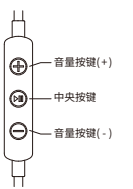

使用遥控器

中央按键的操作

▶/|| 播放/暂停	按 1 次
▶▶ 下一首音乐	按 2 次
◀◀ 上一首音乐	按 3 次
启动 Siri / Voice Assistant	长按 1 次
接听电话	来电时按 1 次
结束通话	通话时按 1 次
来电拒接	响铃时长按 1 次

※根据使用设备的不同，某些功能可能无法使用。

可调节的端口

本产品可以允许两个耳塞固定位置，可影响您的音量。另外，因耳塞更贴合于自己的耳朵，可减轻耳朵的压力，非常适合长期使用，例如上班或上学。

关于耳塞套的更换

您购入的耳机在出厂时，预装的耳塞套为M号。如果与您的耳朵不匹配，请从附属配件中取出S号或者XS号进行更换。

- ●请把耳塞套组装在耳机前腔出音管处的沟槽内。耳塞套如果没有正确安装，使用中从耳塞取出时耳耳，耳塞套有可能脱落而残留在耳朵里。
- ●耳塞套弄脏时，请把它从耳机中取出，放在稀释后的中性洗涤剂里清洗。清洗干净后，请擦干水分，待耳塞套完全干透后再使用。
- ●耳塞套属于损耗品，长期使用或保存后，可能会老化。

产品规格

●HP-NX10

【耳机部分】	驱动单元形式	动态型
	驱动单元尺寸	Φ7.4mm
	输出音压	107.2±3dB
	频响范围	10Hz~45,000Hz
	阻抗	18Ω
	插头	Φ3.5mm 4极镀金立体声插头
	线长	约120cm (Y型)
【麦克风部分】	频率特性	100~10,000Hz
	指向性	全方位
	灵敏度	-42±3dBV/Pa

- ●通常所记载的产品名、公司名等名称，是属于该公司所拥有的商标或注册商标。●本册记载中不特别标注™、®、©等标志。●本文中使用的插图，都是供说明方便使用，也许与实物有所差异。●日本radius公司拥有本说明书所有权。未经本公司许可，任何人不得抄袭、复制、修改或转载本说明书。●根据本说明书记载内容所产生的任何后果，本公司概不负责。●若发现本册内容有疑问、错误、漏记等事项，请至经销商或本公司售后服务部咨询。●本册内容有任何改良变更，恕不另行通知。●本公司产品若有功能或外观改良，恕不另行通知。