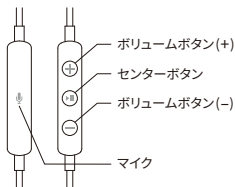

●イヤークラスは所定の位置までしっかりと取り付けてください。しっかりと取り付けられていない場合、イヤホン着脱時にイヤークラスが外れ、耳に残る可能性があります。●イヤークラスが汚れた場合は、イヤホン本体から取り外してから薄めた中性洗剤で手洗いしてください。お手入れの後は水分をふき取り、完全に乾いてからご使用ください。●イヤークラスは消耗品です。長期の使用・保管により劣化する場合があります。●弊社オンラインショップではイヤークラス単品の販売も行っておりますので、併せてご利用ください。(対応型番: HP-DMEシリーズ)

アジャスタブルポート

装着感に合わせてイヤピースの位置を2段階で調節できます。

耳にしっかりフィットさせることで耳へのストレスを軽減し、より快適に音楽をお楽しみいただけます。

リモコンを使う

センターボタンの操作

▶/ 再生/一時停止	1回押す
▶▶ 曲送り (Next)	2回押す
◀◀ 曲戻し (Prev)	3回押す
🎧 音声アシストの起動	長押し
受話 / 終話	1回押す
着信拒否	着信時長押し

※接続する機器、OS、アプリケーションによっては、正しく機能しない場合や操作が異なる場合があります。その場合は、接続している機器側で操作を行ってください。