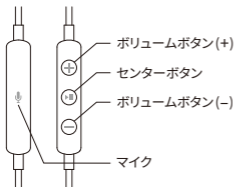

●イヤークラスは所定の位置までしっかりと取り付けてください。しっかりと取り付けられていない場合、イヤホン着脱時にイヤークラスが外れ、耳に残る可能性があります。●イヤークラスが汚れた場合は、イヤホン本体から取り外してから薄めた中性洗剤で手洗いしてください。お手入れの後は水分をふき取り、完全に乾いてからご使用ください。●イヤークラスは消耗品です。長期の使用・保管により劣化する場合があります。●弊社オンラインショップではイヤークラス単品の販売も行っておりますので、併せてご利用ください。(対応型番: HP-DMEシリーズ)

アジャスタブルポート

装着感に合わせてイヤピースの位置を2段階で調節できます。

耳にしっかりフィットさせることで耳へのストレスを軽減し、より快適に音楽をお楽しみいただけます。

リモコンを使う

センターボタンの操作

▶/ 再生/一時停止	1回押す
▶▶ 曲送り (Next)	2回押す
◀◀ 曲戻し (Prev)	3回押す
🗣️ 音声アシストの起動	長押し
受話 / 終話	1回押す
着信拒否	着信時長押し

※接続する機器、OS、アプリケーションによっては、正しく機能しない場合や操作が異なる場合があります。その場合は、接続している機器側で操作を行ってください。