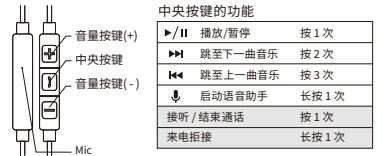

使用遥控器

※根据连接的设备、操作系统、APP等不同，可能操作方式有差别或是操作不起作用。在这种情况下，请在使用的设备上操作。

产品规格

●HP-NEL21C

驱动单体形式	动态型
驱动单体大小	φ8.0mm
输出功率	95±3dB/mW
频率范围	20Hz~20,000Hz
阻抗	16Ω
对应的比特数/采样率	最高24bit / 96kHz
连接器	USB-C 接口
线材	约120cm(Y型)
重量	约13g(含耳机线)

支持機種

- ●USB Audio Class 1.0、USB-C对应连接的设备
- 安卓智能手机、macOS10.15以上的苹果手机、Windows10以上的PC
- ※本产品不保证在所有具有USB-C接口的设备上动作。

- ●通常所记载的产品名、公司名等名称，是属于该公司所拥有的商标或注册商标。●本册记载中不特别标注™、®等标志。●本文中使用的插图，都是供说明方便使用，也许与实物有所差异。●日本radius公司持有本说明书所有权。未经本公司许可，任何人不得抄袭、复制、修改或转载本说明书。●根据本说明书内容所产生的任何后果，本公司概不负责。●若发现本册内容有疑问、错误、漏记等事项，请至经销商或本公司售后服务部咨询。●本册内容有任何改良变更，恕不另行通知。●本公司产品若有功能或外观改良，恕不另行通知。

困った時には

ラディウステクニカルサポートへお問い合わせください。

●WEBからのお問い合わせ

https://www.radius.co.jp/contact/audio/

フリーダイヤル

0120-09-5587

携帯電話からのご利用

050-3649-7021

ラディウス製品についてのお問い合わせは

ラディウステクニカルサポート

受付時間：10:00～18:00(土日・祝日除く)

フリーダイヤル

0120-09-5587

携帯電話からのご利用

050-3649-7021

製品開発/販売元・ラディウス株式会社
〒104-0061東京都中央区銀座5-15-8