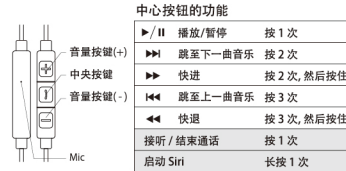

使用遥控器

产品规格

形式	Dynamic
驱动单体	φ14.15mm
输出音压	116.4±3dB
传送曲线范围	20Hz-24,000Hz
频响范围	20Hz-20,000Hz
阻抗	32Ω
对应的比特数/采样率	最高24bit / 48kHz
插头	Lightning Connector
线长	约120cm (Y型)

● 通常所记载的产品名、公司名等名称,是属于该公司所拥有的商标或注册商标。● 本册记载中不特别标注™、®等标志。● 本文中使用的插图,都是供说明方便使用,也许与实物有所差异。● 日本radius公司拥有本说明书所有权,未经本公司许可,任何人不得抄录、复制、修改或转载本说明书。● 对于不遵循本说明书中记载的内容所产生的任何后果,本公司概不负责。● 若发现本册内容有疑问、错记、漏记等事项,请至经销商或本公司售后服务部咨询。● 本册内容有任何改良变更,恕不另行通知。● 本公司产品若有功能或外观改良,恕不另行通知。

ラディウス製品についてのお問い合わせ先
ラディウス テクニカルサポート

フリーダイヤル ☎ 0120-09-5587
受付時間: 10:00~18:00(土日・祝日除く)

携帯電話からのご利用
通話料お客様負担 050-3649-7021
受付時間: 10:00~18:00(土日・祝日除く)

製品開発 / 販売元・ラディウス株式会社
〒104-0061 東京都中央区銀座5-18-8

MANHPNEL12X002