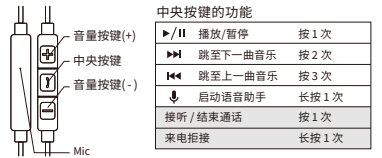

使用遥控器

中央按键的功能	
▶/|| 播放/暂停	按 1 次
▶▶ 跳至下一曲音乐	按 2 次
◀◀ 跳至上一曲音乐	按 3 次
↓ 启动语音助手	长按 1 次
接听 / 结束通话	按 1 次
来电拒接	长按 1 次

※根据连接的设备、操作系统、APP等不同，可能操作方式有差别或是操作不起作用。在这种情况下，请在使用的设备上操作。

产品规格

●HP-NEL11C

驱动单体形式	动态型
驱动单体大小	Φ10mm
输出音压	98±3dB/mW
频响范围	20Hz~24,000Hz
阻抗	16Ω
对应的比特数/采样率	最高24bit / 96kHz
连接器	USB Type-C
线长	约120cm(Y型)
重量	约14g(含耳机线)

支持機種

●USB Audio Class 1.0、USB Type-C対応接続の設備

- ●Androidスマートフォン、macOS10.15以上の苹果手机、Windows10以上のPC
- ※本产品不保证在所有具有USB Type-C接口的设备上起作用。

- ●通常所记载的产品名、公司名等名称，是属于该公司所拥有的商标或注册商标。●本册记载中不特别标注™、®等标志。●本文中使用的插图，都是供说明方便使用，也许与实物有所差异。●日本Radius公司拥有本说明书的所有权。未经本公司许可，任何人不得抄袭、复制、修改或转载本说明书等。●根据本说明书记载内容所产生的任何后果、本公司概不负责。●若发现本册内容有任何疑问、漏记、漏记等事，请至经销商或本公司售后服务部咨询。●本册内容有任何改良变更，恕不另行通知。●本产品产品若有功能或外观改良，恕不另行通知。