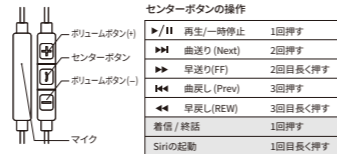

警告・注意

- ●本製品を使用することによって生じた使用機器の故障・トラブル、およびデータの消失・破損等に関しては弊社は一切の責任を負いかねます。
- ●自動車やバイク、自転車など、乗り物の運転中には絶対に本製品を使用しないでください。交通事故の原因となります。●歩行中は、周囲の交通や状況に十分ご注意ください。【特に駅のホーム、道路や工事現場など、周囲の音を確認しづらい危険な場所では本製品を使用しないでください。】●本製品の分解・改造・修理を行わないでください。●小さなお子さまが本製品を使用する際には取り扱い方法、警告・注意事項を理解している大人の方が監視・指導して行ってください。●耳を刺激するような大音量で長時間使用されますと聴力に悪影響を及ぼすことがありますので、適切な音量でご使用されるようご注意ください。●接続する際にはプラグを正しい角度で差し込んでください。また、差し込み口にホコリやゴミ、水滴等が入らないように十分ご注意ください。●本製品が触れる部分の肌に異常を感じた場合は直ちに使用を中止してください。そのまま使用すると炎症やかぶれなどの原因となる可能性があります。●落としたり、強い衝撃を加えないでください。●本製品を水に濡らしたり、濡れている状態の手で操作しないでください。●本製品を次のような場所で使用・保管しないでください。強い磁気が発生する場所。静電気、電気的ノイズが発生する場所。結露する場所。漏電または漏水の危険がある場所。高温多湿の場所。直射日光の当たる場所。火気の周辺、または熱気のある場所。ホコリの多い場所。●プラグの汚れにより、音飛びや雑音が発生する可能性があります。お手入れには乾いた柔らかい布を使用してください。なお、シンナーやベンジンなどの有機溶剤類や化学雑巾は使用しないでください。●付属品を誤って飲み込まないように、幼児の手の届かない所に保管してください。

対応機種

Lightning Connector搭載のiPad、iPad mini、iPhone、iPod touch
対応OS：iOS 10.0.2以上

●イヤークラスは所定の位置までしっかりと取り付けてください。しっかりと取り付けられていない場合、ヘッドホン着脱時にイヤークラスが外れ、耳に残る可能性があります。●イヤークラスが汚れた場合は、ヘッドホン本体から取り外してから薄めた中性洗剤で手洗いしてください。お手入れの後は水分をふき取り、完全に乾いてからご使用ください。●イヤークラスは消耗品です。長期の使用・保管により劣化する場合があります。

リモコンを使う

製品仕様

型式	ダイナミック型
ドライバー	φ10mm
出力音圧レベル	98±3dB/mW
伝送周波数帯域	20Hz-24,000Hz
対応ビットレート/ サンプリングレート	最大24bit/48kHz
コネクタ	Lightning プラグ
ケーブル長さ	約120cm(Y型)

●一般に、記載されている製品名、会社名は各社の登録商標または商標です。●本書の文中では™、®、および©マークを表示しておりません。●本書で使用されているイラストは、説明のための便宜上、厳密ではないことがあります。●本書の著作権はラディウス株式会社に属します。当社に許可なく本書の一部、もしくは全部を複製、複製、改造、または転載することを禁じます。●本書に記載されている内容に従わないことにより生じる結果について、弊社はいかなる責任も負いません。●本書の内容に不明な点、誤り、もしくは記載もれなどがある場合は、本製品をご購入いただいた販売店、もしくは弊社サポートセンターまでお問い合わせください。●本書の内容は改良のため予告なく変更することがあります。●本製品の仕様、および外観は改良のため予告なく変更することがあります。

ラディウス製品についてのお問い合わせ

ラディウス テクニカルサポート

フリーダイヤル
0120-09-5587
受付時間：10:00~18:00 (土日・祝日除く)

携帯電話からのご利用

通話料
お客様負担
050-3649-7021
受付時間：10:00~18:00 (土日・祝日除く)

製品開発 / 販売元：ラディウス株式会社
〒104-0061 東京都中央区銀座5-15-8

USER'S MANUAL

Lightning Earphones HP-NEL11

Accessories: 3 sets of earpieces (S/M/L),
User's Manual/Warranty (this document)

Thank you for purchasing radius product. The User's Manual mainly describes warnings, cautions, and how to use the product. Read this User's Manual before starting to use the product and keep it yourself.

For Your Own Safety

Before using the product, read the warnings and cautions in this User's Manual thoroughly. If you ignore the warnings and cautions and mishandle the product, there is a risk of damage to you and/or other people (injury, death), and to properties (failure, breakage, loss) or cause such damages. Use the product only as stated in the User's Manual.

WARNING CAUTION