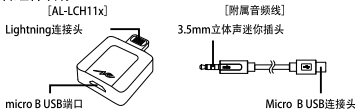

安全使用本产品须知

为安全使用本产品，请您在使用前事阅读本册，并理解所记载的各警告及注意事项。如不严格遵守本册记载的各警告及注意事项，将可能给顾客或第三者带来人身危害（如：受伤、伤残、死亡等）或财产损失（如：故障、破损、损坏、损失）。除本册记载的使用方法外，请勿将本产品做其他不当使用。

警告·注意

若忽视本项警告，不当使用本产品，不仅可能引起设备故障等物品损失，是或数据丢失而且可能因火灾、触电、烧伤等原因而导致重伤甚至死亡。

- 请勿自行拆开、改造或修理本产品。
- 未成年入使用本产品、连接的设备时，请在熟知产品使用方法、理解各注意事项的成人监督以及指导下使用。另外，请将产品放置在小孩及宠物接触不到的地方。
- 请勿将本产品明火曝晒、勿让产品短路。
- 请勿将本产品放置在电磁炉（IH调理器）上或微波炉、高压容器内。
- 如发现本产品出现外观破损或显著变形等异常现象，请勿继续使用。
- 本产品在使用、或保管过程中，若出现异常、过量发热、变色，变形等异常状况，请立即停止使用。
- 请勿将本产品摔落在地或强烈震动本产品。
- 请勿弄湿、或在手处于未干状态下操作使用本产品。
- 请在以下场所放置、使用本产品：有很强磁场的场所；带静电、电器发出很大噪音的场所；有露水的场所；漏电或漏水等危险场所；高温且湿度大的场所；阳光直射的场所；明火、热气周围及灰尘多的场所。
- 请勿用布等盖住本产品，可能会因过热导致烫伤、火灾。
- 在操作汽车、摩托车、自行车等车辆时，切勿使用本产品。如有不慎，将可能导致交通事故。
- 骑行时使用本产品，也请注意周围的交通情况。尤其在车站站台、道路上或施工现场等地方，由于听不见周围声音将导致危险隐患。因此，请勿在上述场合使用本产品。
- 使用本产品时，请仔细阅读连接的设备的附属说明书，请严格遵守上述说明书的各注意事项。
- 在装设及取出产品时，请小心谨慎。连接器按正确角度插入连接口。此外，请注意避免灰尘及垃圾等掉进连接口。
- 本产品在使用过程中会轻微发热，此乃正常现象，并非故障。

注意事项

- 长期使用刺激耳朵的过大音量、将给听力造成不良影响。因此，请在使用过程中注意调节、使用适当大小音量。
- 突然发出过大声音将刺痛耳朵。因此，使用本产品时，请先将音乐播放器的音量调至最小后，再逐渐调大音量。
- 为避免影响周围的人，请注意不要将音量调至过大。
- 当插头上有污垢时，可能出现声音间断或杂音等现象。此时，请使用干净柔软的抹布进行擦拭保养。此外，请勿使用化学抹布、稀释剂、汽油等有机溶液类清洁剂擦拭。产品本身的保养也同此。
- 取出本产品时请勿强拉电线，可能会导致故障。

产品不会动时

- 请检查连接器的连接是否正确。
- 由于本产品是由对应的机种供电，对应机种的电池剩余额度低时，有可能无法正常运作。请使用充满电后的对应机种。

各组件名称

支持机种

产品规格

输出电压	1.0Vrms(1KHz 0dBFS 10K Ω负载时)
频率范围	20[Hz]~20[KHz]、0[dB]/-0.5[dB]
信噪比	106dB(JIS-A)
总谐波失真加噪声	0.003%
对应的比特数/采样率	最高16bit/96kHz
输入端子	Lightning连接器
输出端子	micro B USB
重量	约6g
线长	约80mm
尺寸	(W) 23.5mm × (H) 23.5mm × (D) 10mm