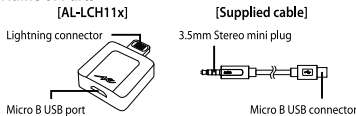

DAC Lightning to 3.5mm

Includes : Supplied cable (3.5mm Stereo mini plug to Micro B USB : Approx. 80mm)x1, User's manual/Warranty x1

For Your Own Safety

⚠ WARNING IF YOU IGNORE THE FOLLOWING WARNINGS AND MISHANDLE THE PRODUCT, THERE IS NOT ONLY A RISK OF DAMAGE TO PROPERTIES SUCH AS THE DEVICE, DAMAGE OR LOSS OF DATA, BUT ALSO DEATH OR SERIOUS INJURY DUE TO FIRE, ELECTRIC SHOCK OR BURN.

Precautions

When the Product Does Not Operate

- Be sure the connector connects properly.
- This product is supplied the power by connected device. It might not operate correctly when the supported device has less power. Use this product after charging the device.

Name of Parts

Supported

iPhone5s, iPhone5c, iPhone5, iPod touch(5th generation), iPad Air, iPad mini with Retina display Model, iPad(4th generation), iPad mini

Product Specification

Output level	1.0Vrms (When the load of 1KHz 0dBFS 10K Ω is applied.)
Frequency Response	20[Hz] - 20[KHz], 0[dB]/-0.5[dB]
S/N ratio	106dB(JIS-A)
THD+N	0.003%
Resolution/Sampling rate	16bit/96kHz (Max)
Input terminal	Lightning connector
Output terminal	Micro B USB
Weight	Approx. 6g
Cable length	Approx. 80mm
Dimension	(W) 23.5mm x (H) 23.5mm x (D) 10mm