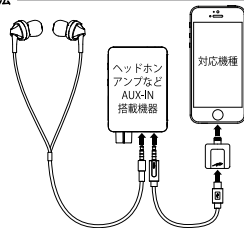

使用上の注意

- ●耳を刺激するような大音量で長時間使用されますと聴力に悪影響を及ぼすことがありますので、適切な音量でご使用されるようご注意ください。
- ●突然大きな音が出て耳を痛めることがあります。はじめはイヤホンケーブルオーディオなどの再生機器の音量を絞り、徐々に上げてください。
- ●周囲の方の迷惑にならないよう、音の上げ過ぎにご注意ください。
- ●プラグの汚れにより、音飛びや雑音が発生する可能性があります。
- ●お手入れには乾いた柔らかい布を使用してください。なお、シブナーやベンジンなどの有機溶剤類や化学雑巾は使用しないでください。製品本体のお手入れについても同様です。
- ●本製品の取り外しの際にはケーブルを引っ張らないでください。故障の原因となります。

製品が動作しない場合

- ●コネクタが正しく接続されているか確認してください。
- ●本製品は対応機種から電源を供給されているため、対応機種の電池残量が少なくなっている場合、正常に動作しない可能性があります。対応機種を充分に充電してからお使いください。

各部名称

[AL-LCH11x]

[付属ケーブル]

Lightningコネクタ

3.5mm Stereo miniプラグ

Micro B USBポート

Micro B USBコネクタ

対応機種

製品仕様

出力レベル	1.0Vrms (1KHz OdBFS 10KΩ負荷時)
周波数特性	20[Hz]~20[KHz]、0[dB]/-0.5[dB]
S/N比	106dB (JIS-A)
THD+N	0.003%
対応ビット数/サンプリングレート	最大16bit/96kHz
入力端子	Lightningコネクタ
出力端子	Micro B USB
質量	約6g
ケーブル長さ	約80mm
寸法	(W) 23.5mm × (H) 23.5mm × (D) 10mm

使用方法

1. 1 AL-LCH11x(以下本製品)と付属ケーブルを接続します。
   本製品のMicro B USBポートと、Micro B USBコネクタを接続します。
2. 2 対応機種と接続します。
   本製品のLightningコネクタを対応機種に接続します。付属ケーブルの3.5mmプラグをAUX-IN搭載機器に接続します。
   ● iPhone、iPad、iPadに本製品を接続した際、本製品を認識するまでに数秒かかる場合があります。
3. 3 音楽を再生します。

音楽を再生し、音質をAUX-IN搭載機器にて調節します。
●イヤホンについているイヤホン機能、イヤホンマイクはお使いになれません。
●本製品を接続すると対応機種でのボリューム調節はできません。
● iPhoneなどを使用した場合には、着信音・通話音はiPhoneより再生されます。
●アプリによっては、正常に動作しない場合があります。

●「Made for iPod」、「Made for iPhone」、「Made for iPad」とは、それぞれiPod専用、iPhone専用、iPad専用に接続するように設計された、アップルが定める性能基準を満たしているとデベロッパによって認定された電子アクセサリーであることを示します。アップルは、本製品の機能および安全および規格の遵守について一切の責任を負いません。このアクセサリーをiPod、iPhone、またはiPadと使用するに際しては、無難な性能に影響を及ぼす可能性がありますのでご注意ください。iPod touchは、米国および他の国々で登録されたApple Inc.の商標ですLightningは、Apple Inc.の商標です。
●一部に、記載されている製品名、会社名は各社の登録商標または商標です。●本書の文中では「™」および「®」マークを表示していません。●本書で使用されているイラストは、説明のため便宜上厳密ではないことがあります。●本書の著作権はラディウス株式会社にあります。当社に許可なく本書の一部、もしくは全部を複製、複製、改造、もしくは転載することを禁じます。●本書に記載されている内容に誤りにより生じる結果について、弊社は一切の責任を負いません。●本書の内容に不備、誤り、もしくは記載内容などがある場合は、本書をご購入いただいた販売店、もしくは弊社サポートセンターまでお問い合わせください。●本書の内容は改良のため予告なく変更することがあります。●本製品の仕様、および外観は改良のため予告なく変更することがあります。